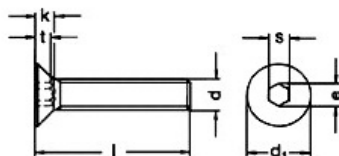

PRODUCT SHEET

Description:

Insex Screw, M6x35mm, Stainless Steel A2, DIN 7991, W/Hex

Item number:

12.04.304-0

Units	Box	Carton	HS Code	Barcode
Pcs.	200	2400	7318155290	
				5704866021630

d	M 6
l	35
b	35
d1 max.	12
e	4,58
k max.	3,3
s	4
t	2,5